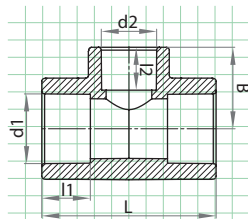

ARCTIC-Y КОЛЯНО 45°

EN ISO 15874

d мм	l мм	B мм	°					
20	15	21.3	45°	3800214063740	3800214068745	20	300	395/300/193
25	17	25	45°	3800214063764	3800214068769	20	160	395/300/193
32	19	28.4	45°	3800214063788	3800214068783	10	100	395/300/193
40	22	33	45°	3800214063801	3800214068806	5	50	395/300/193

ARCTIC-Y КОЛЯНО 90°

EN ISO 15874

d мм	l мм	B мм	°					
20	15	26.5	90°	3800214063825	3800214068820	20	200	395/300/193
25	17	31.7	90°	3800214063849	3800214068844	20	100	395/300/193
32	19	36.7	90°	3800214063863	3800214068868	10	50	395/300/193
40	22	44	90°	3800214063887	3800214068882	5	50	395/300/193

ЛЕГЕНДА

ARCTIC-Y ТРОЙНИК

EN ISO 15874

d MM	l MM	L MM	B MM
20	15	51	25.5
25	17	61	30.5
32	19	72	36
40	22	86	43

Barcode	Bag Icon	Box Icon	Skull Icon	Box Icon	Box Icon
3800214064228	3800214069223	20	200	395/300/193	
3800214064242	3800214069247	10	100	395/300/193	
3800214064266	3800214069261	5	50	395/300/193	
3800214064280	3800214069285	5	50	395/300/193	

ARCTIC-Y ТРОЙНИК РЕДУЦИРАН

EN ISO 15874

d1 MM	d2 MM	l1 MM	l2 MM	L MM	B MM
25	20	17	15	61	28.5
32	25	19	17	67	34
40	32	22	19	79	40

Barcode	Bag Icon	Box Icon	Skull Icon	Box Icon	Box Icon
3800214064303	3800214069308	10	100	395/300/193	
3800214064327	3800214069322	5	50	395/300/193	
3800214064341	3800214069346	5	50	395/300/193	