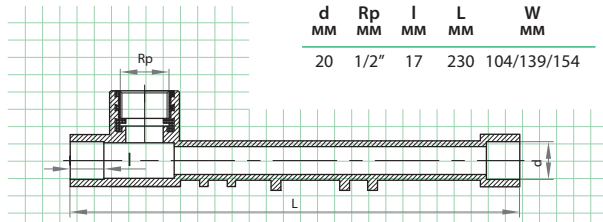

ARCTIC-Y К-КТ ЗА БАТЕРИЯ (УКБ)

EN ISO 15874

d MM	Rp MM	L MM	W MM
20	1/2"	17	104/139/154

Barcode	Barcode	Icon	Icon	Icon	Icon
3800214064709	3800214069704	1	16	395/300/193	

ЛЕГЕНДА