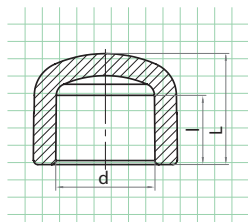

EN ISO 15874

d MM	Rp MM	L MM	W MM
20	1/2"	17	104/139/154

Barcode	Barcode	Icon	Icon	Icon	Icon
3800214064709	3800214069704	1	16	395/300/193	

ЛЕГЕНДА

ARCTIC-Y ТАПА ЗА УКЪ

EN ISO 15874

D MM	L MM	I MM
20	25	15

3800214064723	3800214069728	20	400	400/155/168	

ARCTIC-Y ПРЕХВЪРЛЯЩА ДЪГА С НАКРАЙНИК

EN ISO 15874

d MM	l MM	L MM	A MM
20	15.1	84	21.4
25	15.5	96	26.4
32	18.3	107.8	34.1

3800150906651	3800150956656	5	50	395/300/193	
3800150906668	3800150956663	5	40	395/300/193	
3800150906675	3800150956670	5	30	395/300/193	

ARCTIC-Y КАПА

EN ISO 15874

d MM	l MM	L MM
20	15	23
25	17	27
32	19	32
40	22	38.5

3800214063665	3800214068660	20	400	400/155/168	
3800214063689	3800214068684	20	400	395/300/193	
3800214063702	3800214068707	20	200	395/300/193	
3800214063726	3800214068721	10	100	395/300/193	