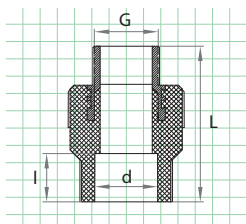

ЛЕГЕНДА

ARCTIC-Y АДАПТОР С РЕЗБА Ж

EN ISO 15874

d MM	Rp MM	I MM	L MM					
20	1/2"	17	41.5	3800150906446	3800150956441	5	100	395/295/180
20	3/4"	17	42.5	3800150906453	3800150956458	5	100	395/295/180
25	1/2"	17.8	42.5	3800150906460	3800150956465	5	100	395/295/180
25	3/4"	18.3	44.8	3800150906477	3800150956472	5	100	395/295/180
32	1"	20	54.8	3800150906521	3800150956526	5	50	395/295/180

ARCTIC-Y АДАПТОР С РЕЗБА М

EN ISO 15874

d MM	G MM	I MM	L MM					
20	1/2"	17	55.5	3800150906484	3800150956489	5	100	395/295/180
20	3/4"	17	56.25	3800150906491	3800150956496	5	100	395/295/180
25	1/2"	17.8	59.5	3800150906507	3800150956502	5	100	395/295/180
25	3/4"	28.3	71.5	3800150906514	3800150956519	5	100	395/295/180
32	1"	20	71.5	3800150906538	3800150956533	5	40	395/295/180