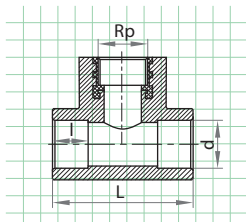

ARCTIC-Y ТРОЙНИК С РЕЗБА Ж

EN ISO 15874

d MM	Rp MM	L MM
20	1/2"	56.5
25	3/4"	64

Barcode	Barcode	Icon	Icon	Icon	Icon
3800150906712	3800214064730	5	100	395/300/193	
3800150906729	3800150956724	5	50	395/300/193