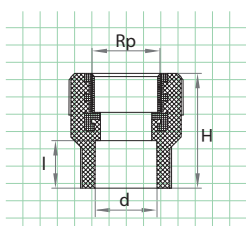

ARCTIC-Y РЕДУКТОР

EN ISO 15874

d1 MM	d2 MM	l1 MM	l2 MM	L MM
20	25	15	17	35
25	32	17	19	38.5
32	40	19	22	43.5

Barcode	Bag Icon	Box Icon	Skull Icon	Box Icon	Box Icon
3800214063986	3800214068981	20	300	395/300/193	
3800214064006	3800214069001	20	160	395/300/193	
3800214064020	3800214069025	10	100	395/300/193	

ЛЕГЕНДА

ARCTIC-Y АДАПТОР С РЕЗБА Ж

EN ISO 15874

d MM	Rp MM	I MM	L MM					
20	1/2"	17	41.5	3800150906446	3800150956441	5	100	395/295/180
20	3/4"	17	42.5	3800150906453	3800150956458	5	100	395/295/180
25	1/2"	17.8	42.5	3800150906460	3800150956465	5	100	395/295/180
25	3/4"	18.3	44.8	3800150906477	3800150956472	5	100	395/295/180
32	1"	20	54.8	3800150906521	3800150956526	5	50	395/295/180