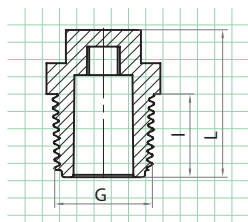

ARCTIC-Y КАПА

EN ISO 15874

d MM	l MM	L MM
20	15	23
25	17	27
32	19	32
40	22	38.5

3800214063665	3800214068660	20	400	400/155/168	
3800214063689	3800214068684	20	400	395/300/193	
3800214063702	3800214068707	20	200	395/300/193	
3800214063726	3800214068721	10	100	395/300/193	

ARCTIC-Y ТАПА С РЕЗБА

EN ISO 15874

G MM	l MM	L MM
1/2"	17.5	31
3/4"	12	27

3800214064181	3800214069186	20	400	400/155/168	
3800214064204	3800214069209	20	400	395/300/193	

ЛЕГЕНДА