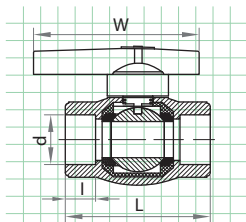

ARCTIC-Y КОЛЯНО ЗА СТЕНА С РЕЗБА Ж

EN ISO 15874

d MM	Rp MM	L MM
20	1/2"	15.8

Barcode	Barcode	Icon	Icon	Icon	Icon
3800150906644	3800150956649	5	100	395/300/193	

ARCTIC-Y СФЕРИЧЕН КРАН

EN ISO 15874

d MM	I MM	L MM	W MM
20	16.3	74.5	80
25	18.3	78	85
32	18.9	87.5	100