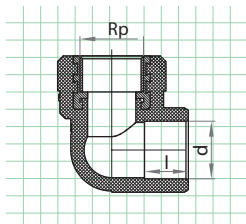

ARCTIC-Y АДАПТОР С РЕЗБА М

EN ISO 15874

d MM	G MM	I MM	L MM					
20	1/2"	17	55.5	3800150906484	3800150956489	5	100	395/295/180
20	3/4"	17	56.25	3800150906491	3800150956496	5	100	395/295/180
25	1/2"	17.8	59.5	3800150906507	3800150956502	5	100	395/295/180
25	3/4"	28.3	71.5	3800150906514	3800150956519	5	100	395/295/180
32	1"	20	71.5	3800150906538	3800150956533	5	40	395/295/180

ARCTIC-Y ХОЛЕНДЕР С РЕЗБА Ж

EN ISO 15874

d MM	Rp MM	I MM					
20	1/2"	15.8	3800150906736	3800150956731	5	100	395/295/180
25	3/4"	17.7	3800150906743	3800150956748	5	80	395/295/180
32	1"	19.8	3800150906774	3800150956779	5	50	395/295/180

ARCTIC-Y ХОЛЕНДЕР С РЕЗБА М

EN ISO 15874

d MM	G MM	I MM					
20	1/2"	15.8	3800150906750	3800150956755	5	100	395/295/180
25	3/4"	17.7	3800150906767	3800150956762	5	80	395/295/180
32	1"	19.8	3800150906781	3800150956786	5	50	395/295/180

ARCTIC-Y КОЛЯНО С РЕЗБА Ж

EN ISO 15874

d MM	Rp MM	I MM					
20	1/2"	16	3800150906545	3800150956540	5	100	395/295/180
20	3/4"	16.5	3800150906552	3800150956557	5	100	395/295/180
25	1/2"	19.5	3800150906569	3800150956564	5	100	395/295/180
25	3/4"	18.2	3800150906576	3800150956571	5	50	395/295/180
32	1"	20	3800150906583	3800150956588	5	50	395/295/180