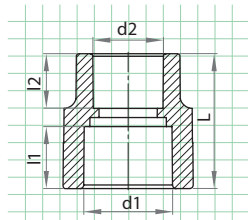

ARCTIC-Y РЕДУЦИРАЩА МУФА

EN ISO 15874

d1 MM	d2 MM	l1 MM	l2 MM	L MM
25	20	17	15	37
32	25	19	17	41
40	32	22	19	46

Barcode	Bag Icon	Box Icon	Skull Icon	Box Icon	Box Icon
3800214064044	3800214069049	20	300	395/300/193	
3800214064068	3800214069063	10	160	395/300/193	
3800214064082	3800214069087	10	100	395/300/193