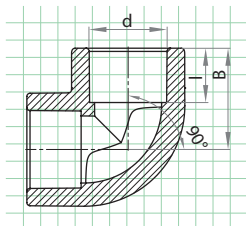

ARCTIC-Y СКОБА ЗА ТРЪБА

EN ISO 15874

d мм					
20	3800214064105	3800214069100	20	400	400/155/168
25	3800214064129	3800214069124	20	300	400/155/168
32	3800214064143	3800214069148	20	200	400/155/168
40	3800214064167	3800214069162	20	100	400/155/168

ARCTIC-Y КОЛЯНО 45°

EN ISO 15874

d мм	l мм	B мм	°					
20	15	21.3	45°	3800214063740	3800214068745	20	300	395/300/193
25	17	25	45°	3800214063764	3800214068769	20	160	395/300/193
32	19	28.4	45°	3800214063788	3800214068783	10	100	395/300/193
40	22	33	45°	3800214063801	3800214068806	5	50	395/300/193

ARCTIC-Y КОЛЯНО 90°

EN ISO 15874

d мм	l мм	B мм	°					
20	15	26.5	90°	3800214063825	3800214068820	20	200	395/300/193
25	17	31.7	90°	3800214063849	3800214068844	20	100	395/300/193
32	19	36.7	90°	3800214063863	3800214068868	10	50	395/300/193
40	22	44	90°	3800214063887	3800214068882	5	50	395/300/193