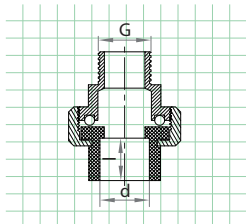

ЛЕГЕНДА

ARCTIC-Y АДАПТОР С РЕЗБА Ж

EN ISO 15874

d MM	Rp MM	I MM	L MM					
20	1/2"	17	41.5	3800150906446	3800150956441	5	100	395/295/180
20	3/4"	17	42.5	3800150906453	3800150956458	5	100	395/295/180
25	1/2"	17.8	42.5	3800150906460	3800150956465	5	100	395/295/180
25	3/4"	18.3	44.8	3800150906477	3800150956472	5	100	395/295/180
32	1"	20	54.8	3800150906521	3800150956526	5	50	395/295/180

ARCTIC-Y АДАПТОР С РЕЗБА М

EN ISO 15874

d MM	G MM	I MM	L MM					
20	1/2"	17	55.5	3800150906484	3800150956489	5	100	395/295/180
20	3/4"	17	56.25	3800150906491	3800150956496	5	100	395/295/180
25	1/2"	17.8	59.5	3800150906507	3800150956502	5	100	395/295/180
25	3/4"	28.3	71.5	3800150906514	3800150956519	5	100	395/295/180
32	1"	20	71.5	3800150906538	3800150956533	5	40	395/295/180

ARCTIC-Y ХОЛЕНДЕР С РЕЗБА Ж

EN ISO 15874

d MM	Rp MM	I MM					
20	1/2"	15.8	3800150906736	3800150956731	5	100	395/295/180
25	3/4"	17.7	3800150906743	3800150956748	5	80	395/295/180
32	1"	19.8	3800150906774	3800150956779	5	50	395/295/180

ARCTIC-Y ХОЛЕНДЕР С РЕЗБА М

EN ISO 15874

d MM	G MM	I MM					
20	1/2"	15.8	3800150906750	3800150956755	5	100	395/295/180
25	3/4"	17.7	3800150906767	3800150956762	5	80	395/295/180
32	1"	19.8	3800150906781	3800150956786	5	50	395/295/180