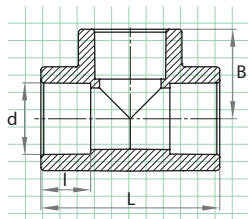

ARCTIC-Y ТРОЙНИК

EN ISO 15874

d MM	l MM	L MM	B MM
20	15	51	25.5
25	17	61	30.5
32	19	72	36
40	22	86	43

Barcode	Bag Icon	Box Icon	Skull Icon	Box Icon	Box Icon
3800214064228	3800214069223	20	200	395/300/193	
3800214064242	3800214069247	10	100	395/300/193	
3800214064266	3800214069261	5	50	395/300/193	
3800214064280	3800214069285	5	50	395/300/193