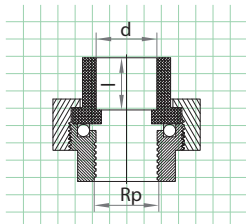

ARCTIC-Y АДАПТОР С РЕЗБА М

EN ISO 15874

d MM	G MM	I MM	L MM					
20	1/2"	17	55.5	3800150906484	3800150956489	5	100	395/295/180
20	3/4"	17	56.25	3800150906491	3800150956496	5	100	395/295/180
25	1/2"	17.8	59.5	3800150906507	3800150956502	5	100	395/295/180
25	3/4"	28.3	71.5	3800150906514	3800150956519	5	100	395/295/180
32	1"	20	71.5	3800150906538	3800150956533	5	40	395/295/180

ARCTIC-Y ХОЛЕНДЕР С РЕЗБА Ж

EN ISO 15874

d MM	Rp MM	I MM					
20	1/2"	15.8	3800150906736	3800150956731	5	100	395/295/180
25	3/4"	17.7	3800150906743	3800150956748	5	80	395/295/180
32	1"	19.8	3800150906774	3800150956779	5	50	395/295/180