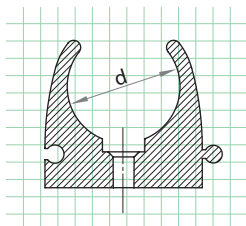

ARCTIC-Y ТРЪБА СТУДЕНА ВОДА - 3М

EN ISO 15874

D мм	t мм	L мм		РЕ ръкав		РЕ ръкав
20	2.8	3000	3800214064372	3800214069377	25	3020/190/64
25	3.5	3000	3800214064396	3800214069391	15	3020/190/64
32	4.4	3000	3800214064419	3800214069414	10	3020/190/64
40	5.5	3000	3800214064433	3800214069438	6	3020/190/64

ARCTIC-Y ТРЪБА ТОПЛА ВОДА - 3М

EN ISO 15874

D мм	t мм	L мм		РЕ ръкав		РЕ ръкав
20	3.4	3000	3800214064389	3800214069384	25	3020/190/64
25	4.2	3000	3800214064402	3800214069407	15	3020/190/64
32	5.4	3000	3800214064426	3800214069421	10	3020/190/64
40	6.7	3000	3800214064440	3800214069445	6	3020/190/64

ARCTIC-Y СКОБА ЗА ТРЪБА

EN ISO 15874

d мм					
20	3800214064105	3800214069100	20	400	400/155/168
25	3800214064129	3800214069124	20	300	400/155/168
32	3800214064143	3800214069148	20	200	400/155/168
40	3800214064167	3800214069162	20	100	400/155/168

ARCTIC-Y КОЛЯНО 45°

EN ISO 15874

d мм	l мм	B мм	°					
20	15	21.3	45°	3800214063740	3800214068745	20	300	395/300/193
25	17	25	45°	3800214063764	3800214068769	20	160	395/300/193
32	19	28.4	45°	3800214063788	3800214068783	10	100	395/300/193
40	22	33	45°	3800214063801	3800214068806	5	50	395/300/193