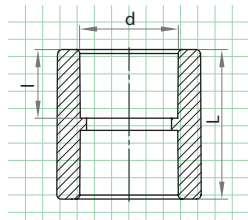

ARCTIC-Y МУФА

EN ISO 15874

d MM	l MM	L MM
20	15	33
25	17	37
32	19	41
40	22	47

Barcode	Bag Icon	Box Icon	Skull Icon	Box Icon	Box Icon
3800214063900	3800214068905	20	200	400/155/168	
3800214063924	3800214068929	20	300	395/300/193	
3800214063948	3800214068943	20	160	395/300/193	
3800214063962	3800214068967	10	100	395/300/193