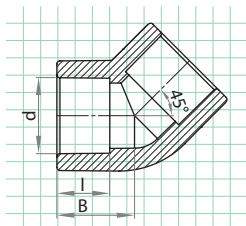

ARCTIC-Y ТРЪБА ТОПЛА ВОДА - 3М

EN ISO 15874

D мм	t мм	L мм		РЕ ръкав		РЕ ръкав
20	3.4	3000	3800214064389	3800214069384	25	3020/190/64
25	4.2	3000	3800214064402	3800214069407	15	3020/190/64
32	5.4	3000	3800214064426	3800214069421	10	3020/190/64
40	6.7	3000	3800214064440	3800214069445	6	3020/190/64

ARCTIC-Y СКОБА ЗА ТРЪБА

EN ISO 15874

d мм					
20	3800214064105	3800214069100	20	400	400/155/168
25	3800214064129	3800214069124	20	300	400/155/168
32	3800214064143	3800214069148	20	200	400/155/168
40	3800214064167	3800214069162	20	100	400/155/168

ARCTIC-Y КОЛЯНО 45°

EN ISO 15874

d мм	l мм	B мм	°					
20	15	21.3	45°	3800214063740	3800214068745	20	300	395/300/193
25	17	25	45°	3800214063764	3800214068769	20	160	395/300/193
32	19	28.4	45°	3800214063788	3800214068783	10	100	395/300/193
40	22	33	45°	3800214063801	3800214068806	5	50	395/300/193

ARCTIC-Y КОЛЯНО 90°

EN ISO 15874

d мм	l мм	B мм	°					
20	15	26.5	90°	3800214063825	3800214068820	20	200	395/300/193
25	17	31.7	90°	3800214063849	3800214068844	20	100	395/300/193
32	19	36.7	90°	3800214063863	3800214068868	10	50	395/300/193
40	22	44	90°	3800214063887	3800214068882	5	50	395/300/193