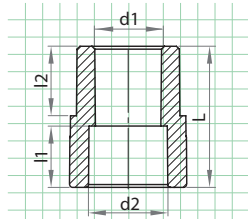

ARCTIC-Y РЕДУЦИРАЩА МУФА

EN ISO 15874

d1 MM	d2 MM	l1 MM	l2 MM	L MM
25	20	17	15	37
32	25	19	17	41
40	32	22	19	46

Barcode	Bag Icon	Box Icon	Skull Icon	Box Icon	Box Icon
3800214064044	3800214069049	20	300	395/300/193	
3800214064068	3800214069063	10	160	395/300/193	
3800214064082	3800214069087	10	100	395/300/193	

ARCTIC-Y РЕДУКТОР

EN ISO 15874

d1 MM	d2 MM	l1 MM	l2 MM	L MM
20	25	15	17	35
25	32	17	19	38.5
32	40	19	22	43.5

Barcode	Bag Icon	Box Icon	Skull Icon	Box Icon	Box Icon
3800214063986	3800214068981	20	300	395/300/193	
3800214064006	3800214069001	20	160	395/300/193	
3800214064020	3800214069025	10	100	395/300/193	