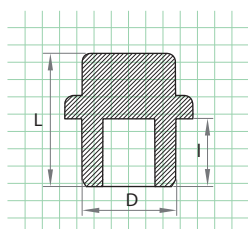

EN ISO 15874

d MM	Rp MM	L MM	W MM
20	1/2"	17	104/139/154

Barcode	Barcode	Icon	Icon	Icon	Icon
3800214064709	3800214069704	1	16	395/300/193	

ЛЕГЕНДА

ARCTIC-Y ТАПА ЗА УКЪ

EN ISO 15874

D MM	L MM	I MM
20	25	15

3800214064723	3800214069728	20	400	400/155/168	