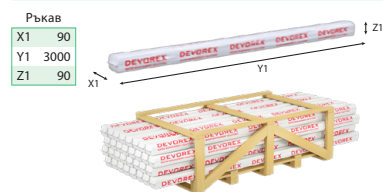

Ръкав
X1 90
Y1 3000
Z1 90

ЛЕГЕНДА

елемент EAN-13	кашон EAN-13	цветова гама	брой в кашон	брой в ръкав	елемент/ кашон(kg)

FAVORIT Ø90 ТРЪБА - 1М

3800150904695	3800150954690	■	3	3,99/3,99

Пакетажни единици (мм)

FAVORIT Ø90 СКОБА ЗА ТРЪБА

3800150904756	3800150954751	■	15	0,136/2,04

Пакетажни единици (мм)

СКОБА ЗА УЛУК С РАМО

3800150904657	3800150954652	■	20	0,48/9,42

Пакетажни единици (мм)

ДРЕНАЖНА КУТИЯ

3800150904787	3800150954782	1	1,06