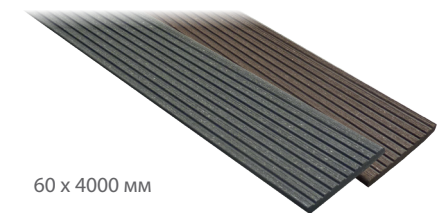

Валидна от
08/2021

ЦЕНОВА ЛИСТА с ДДС СИСТЕМА WPC DECKING

140 x 4000 mm

WPC DECKING ДЪСКА

88,02 лв./бр.

160 x 4000 mm

WPC DECKING ДЪСКА двулицев профил

100,56 лв./бр.

50 x 3000 mm

WPC DECKING ПОДЛОЖЕН ПРОФИЛ

36,78 лв./бр.

60 x 4000 mm

WPC DECKING ЗАВЪРШВАЩА ЛЕНТА

31,68 лв./бр.

60 x 3000 mm

WPC DECKING ЗАВЪРШВАЩ Г-ПРОФИЛ

59,70 лв./бр.

WPC DECKING КОМПЛЕКТ КРЕПЕЖИ - 6 мм

Цена за 2м²
32,28 лв.

Цена за 10м²
161,34 лв.

* Цветовете - сив, орех, светло кафяв се изработват по поръчка.

Всички цени са за крайни клиенти, в лева, с ДДС.