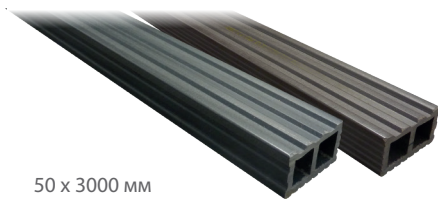

Валидна от
08/2021

ЦЕНОВА ЛИСТА с ДДС СИСТЕМА WPC DECKING

140 x 4000 mm

WPC DECKING ДЪСКА

88,02 лв./бр.

160 x 4000 mm

WPC DECKING ДЪСКА двулицев профил

100,56 лв./бр.

50 x 3000 mm

WPC DECKING ПОДЛОЖЕН ПРОФИЛ

36,78 лв./бр.

60 x 4000 mm

WPC DECKING ЗАВЪРШВАЩА ЛЕНТА

31,68 лв./бр.

60 x 3000 mm

WPC DECKING ЗАВЪРШВАЩ Г-ПРОФИЛ

59,70 лв./бр.

WPC DECKING КОМПЛЕКТ КРЕПЕЖИ - 6 мм

Цена за 2м²
32,28 лв.

Цена за 10м²
161,34 лв.

* Цветовете - сив, орех, светло кафяв се изработват по поръчка.

Всички цени са за крайни клиенти, в лева, с ДДС.