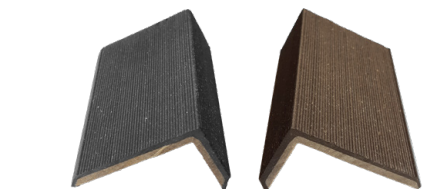

50 x 3000 mm

WPC DECKING ПОДЛОЖЕН ПРОФИЛ

36,78 лв./бр.

60 x 4000 mm

WPC DECKING ЗАВЪРШВАЩА ЛЕНТА

31,68 лв./бр.

60 x 3000 mm

WPC DECKING ЗАВЪРШВАЩ Г-ПРОФИЛ

59,70 лв./бр.

WPC DECKING КОМПЛЕКТ КРЕПЕЖИ - 6 мм

Цена за 2м²
32,28 лв.

Цена за 10м²
161,34 лв.

* Цветовете - сив, орех, светло кафяв се изработват по поръчка.

Всички цени са за крайни клиенти, в лева, с ДДС.