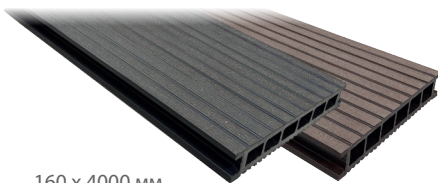

Валидна от
08/2021

ЦЕНОВА ЛИСТА с ДДС СИСТЕМА WPC DECKING

140 x 4000 mm

WPC DECKING ДЪСКА

88,02 лв./бр.

160 x 4000 mm

WPC DECKING ДЪСКА двулицев профил

100,56 лв./бр.

50 x 3000 mm

WPC DECKING ПОДЛОЖЕН ПРОФИЛ

36,78 лв./бр.

60 x 4000 mm

WPC DECKING ЗАВЪРШВАЩА ЛЕНТА

31,68 лв./бр.

60 x 3000 mm

WPC DECKING ЗАВЪРШВАЩ Г-ПРОФИЛ

59,70 лв./бр.

WPC DECKING КОМПЛЕКТ КРЕПЕЖИ - 6 мм

Цена за 2м²
32,28 лв.

Цена за 10м²
161,34 лв.

* Цветовете - сив, орех, светло кафяв се изработват по поръчка.

Всички цени са за крайни клиенти, в лева, с ДДС.