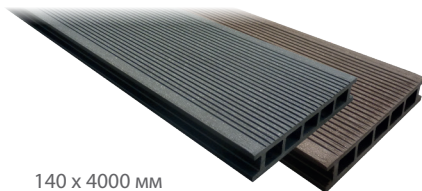

Валидна от
08/2021

ЦЕНОВА ЛИСТА с ДДС СИСТЕМА WPC DECKING

140 x 4000 mm

WPC DECKING ДЪСКА

88,02 лв./бр.

160 x 4000 mm

WPC DECKING ДЪСКА двулицев профил

100,56 лв./бр.

50 x 3000 mm

WPC DECKING ПОДЛОЖЕН ПРОФИЛ

36,78 лв./бр.

60 x 4000 mm

WPC DECKING ЗАВЪРШВАЩА ЛЕНТА

31,68 лв./бр.

60 x 3000 mm

WPC DECKING ЗАВЪРШВАЩ Г-ПРОФИЛ

59,70 лв./бр.

WPC DECKING КОМПЛЕКТ КРЕПЕЖИ - 6 мм

Цена за 2м²
32,28 лв.

Цена за 10м²
161,34 лв.

* Цветовете - сив, орех, светло кафяв се изработват по поръчка.

Всички цени са за крайни клиенти, в лева, с ДДС.