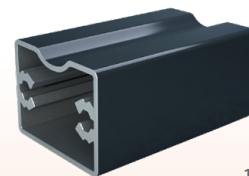

WPC FENCING ДЪСКА ЗА ОГРАДА

ГРАФИТ

63,60 лв./бр.

30 x 40 x 1500 мм

WPC FENCING С-ПРОФИЛ ЗА ОГРАДА

КАФЯВ

35,88 лв./бр.

30 x 40 x 1500 мм

WPC FENCING С-ПРОФИЛ ЗА ОГРАДА

ГРАФИТ

35,88 лв./бр.

WPC FENCING
СТЪЛБ ЗА ОГРАДА
ГРАФИТ

437,58 лв./бр.

100 x 100 x 1500 мм
/основа 160 x 160 x 10 мм/

19 x 25 x 40 мм

WPC FENCING ДИСТАНЦИОНЕР