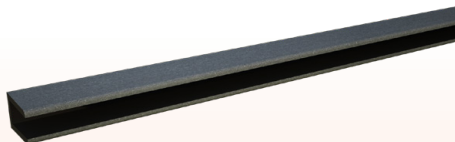

БЪЛГАРИЯ

Валидна от 07/2021

ЦЕНОВА ЛИСТА с ДДС СИСТЕМА WPC ПРОФИЛИ ЗА ОГРАДА

150 x 19 x 1800 мм

WPC FENCING ДЪСКА ЗА ОГРАДА

КАФЯВ

63,60 лв./бр.

150 x 19 x 1800 мм

WPC FENCING ДЪСКА ЗА ОГРАДА

ГРАФИТ

63,60 лв./бр.

30 x 40 x 1500 мм

WPC FENCING С-ПРОФИЛ ЗА ОГРАДА

КАФЯВ

35,88 лв./бр.

30 x 40 x 1500 мм

WPC FENCING С-ПРОФИЛ ЗА ОГРАДА

ГРАФИТ

35,88 лв./бр.

WPC FENCING
СТЪЛБ ЗА ОГРАДА
ГРАФИТ

437,58 лв./бр.

100 x 100 x 1500 мм
/основа 160 x 160 x 10 мм/

19 x 25 x 40 мм

WPC FENCING ДИСТАНЦИОНЕР