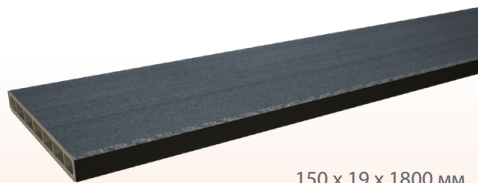

БЪЛГАРИЯ

Валидна от 07/2021

ЦЕНОВА ЛИСТА с ДДС СИСТЕМА WPC ПРОФИЛИ ЗА ОГРАДА

150 x 19 x 1800 мм

WPC FENCING ДЪСКА ЗА ОГРАДА

КАФЯВ

63,60 лв./бр.

150 x 19 x 1800 мм

WPC FENCING ДЪСКА ЗА ОГРАДА

ГРАФИТ

63,60 лв./бр.

30 x 40 x 1500 мм

WPC FENCING С-ПРОФИЛ ЗА ОГРАДА

КАФЯВ

35,88 лв./бр.

30 x 40 x 1500 мм

WPC FENCING С-ПРОФИЛ ЗА ОГРАДА

ГРАФИТ

35,88 лв./бр.

WPC FENCING
СТЪЛБ ЗА ОГРАДА
ГРАФИТ

437,58 лв./бр.

100 x 100 x 1500 мм
/основа 160 x 160 x 10 мм/

19 x 25 x 40 мм

WPC FENCING ДИСТАНЦИОНЕР