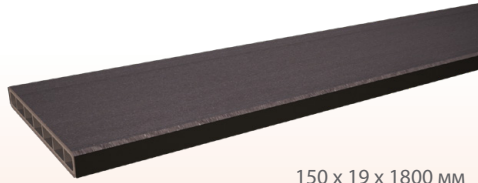

БЪЛГАРИЯ

Валидна от 07/2021

ЦЕНОВА ЛИСТА с ДДС СИСТЕМА WPC ПРОФИЛИ ЗА ОГРАДА

150 x 19 x 1800 мм

WPC FENCING ДЪСКА ЗА ОГРАДА

КАФЯВ

63,60 лв./бр.

150 x 19 x 1800 мм

WPC FENCING ДЪСКА ЗА ОГРАДА

ГРАФИТ

63,60 лв./бр.

30 x 40 x 1500 мм

WPC FENCING С-ПРОФИЛ ЗА ОГРАДА

КАФЯВ

35,88 лв./бр.

30 x 40 x 1500 мм

WPC FENCING С-ПРОФИЛ ЗА ОГРАДА

ГРАФИТ

35,88 лв./бр.

WPC FENCING
СТЪЛБ ЗА ОГРАДА
ГРАФИТ

437,58 лв./бр.

100 x 100 x 1500 мм
/основа 160 x 160 x 10 мм/

19 x 25 x 40 мм

WPC FENCING ДИСТАНЦИОНЕР