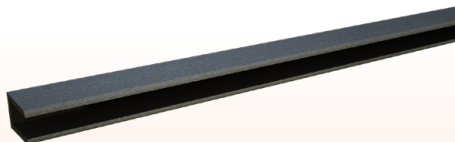

БЪЛГАРИЯ

Валидна от 08/2021

ЦЕНОВА ЛИСТА с ДДС СИСТЕМА WPC ПРОФИЛИ ЗА ОГРАДА

150 x 19 x 1800 мм

WPC FENCING ДЪСКА ЗА ОГРАДА

КАФЯВ

67,44 лв./бр.

150 x 19 x 1800 мм

WPC FENCING ДЪСКА ЗА ОГРАДА

ГРАФИТ

67,44 лв./бр.

30 x 40 x 1500 мм

WPC FENCING С-ПРОФИЛ ЗА ОГРАДА

КАФЯВ

38,04 лв./бр.

30 x 40 x 1500 мм

WPC FENCING С-ПРОФИЛ ЗА ОГРАДА

ГРАФИТ

38,04 лв./бр.

WPC FENCING
СТЪЛБ ЗА ОГРАДА
ГРАФИТ

463,80 лв./бр.

100 x 100 x 1500 мм
/основа 160 x 160 x 10 мм/

19 x 25 x 40 мм

WPC FENCING ДИСТАНЦИОНЕР