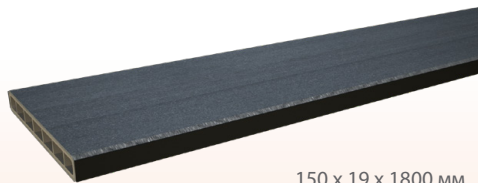

БЪЛГАРИЯ

Валидна от 08/2021

ЦЕНОВА ЛИСТА с ДДС СИСТЕМА WPC ПРОФИЛИ ЗА ОГРАДА

150 x 19 x 1800 мм

WPC FENCING ДЪСКА ЗА ОГРАДА

КАФЯВ

67,44 лв./бр.

150 x 19 x 1800 мм

WPC FENCING ДЪСКА ЗА ОГРАДА

ГРАФИТ

67,44 лв./бр.

30 x 40 x 1500 мм

WPC FENCING С-ПРОФИЛ ЗА ОГРАДА

КАФЯВ

38,04 лв./бр.

30 x 40 x 1500 мм

WPC FENCING С-ПРОФИЛ ЗА ОГРАДА

ГРАФИТ

38,04 лв./бр.

WPC FENCING
СТЪЛБ ЗА ОГРАДА
ГРАФИТ

463,80 лв./бр.

100 x 100 x 1500 мм
/основа 160 x 160 x 10 мм/

19 x 25 x 40 мм

WPC FENCING ДИСТАНЦИОНЕР