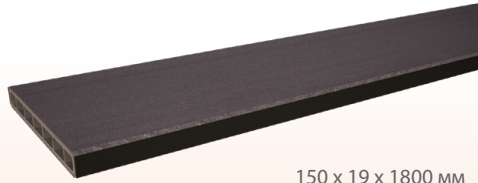

БЪЛГАРИЯ

Валидна от 08/2021

ЦЕНОВА ЛИСТА с ДДС СИСТЕМА WPC ПРОФИЛИ ЗА ОГРАДА

150 x 19 x 1800 мм

WPC FENCING ДЪСКА ЗА ОГРАДА

КАФЯВ

67,44 лв./бр.

150 x 19 x 1800 мм

WPC FENCING ДЪСКА ЗА ОГРАДА

ГРАФИТ

67,44 лв./бр.

30 x 40 x 1500 мм

WPC FENCING С-ПРОФИЛ ЗА ОГРАДА

КАФЯВ

38,04 лв./бр.

30 x 40 x 1500 мм

WPC FENCING С-ПРОФИЛ ЗА ОГРАДА

ГРАФИТ

38,04 лв./бр.

WPC FENCING
СТЪЛБ ЗА ОГРАДА
ГРАФИТ

463,80 лв./бр.

100 x 100 x 1500 мм
/основа 160 x 160 x 10 мм/

19 x 25 x 40 мм

WPC FENCING ДИСТАНЦИОНЕР