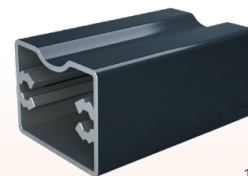

WPC FENCING ДЪСКА ЗА ОГРАДА

ГРАФИТ

67,44 лв./бр.

30 x 40 x 1500 мм

WPC FENCING С-ПРОФИЛ ЗА ОГРАДА

КАФЯВ

38,04 лв./бр.

30 x 40 x 1500 мм

WPC FENCING С-ПРОФИЛ ЗА ОГРАДА

ГРАФИТ

38,04 лв./бр.

WPC FENCING
СТЪЛБ ЗА ОГРАДА
ГРАФИТ

463,80 лв./бр.

100 x 100 x 1500 мм
/основа 160 x 160 x 10 мм/

19 x 25 x 40 мм

WPC FENCING ДИСТАНЦИОНЕР