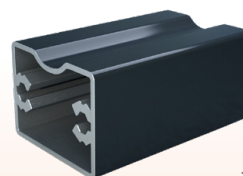

WPC FENCING ДЪСКА ЗА ОГРАДА

ГРАФИТ

53,00 лв./бр.

30 x 40 x 1500 мм

WPC FENCING C-ПРОФИЛ ЗА ОГРАДА

КАФЯВ

29,90 лв./бр.

30 x 40 x 1500 мм

WPC FENCING C-ПРОФИЛ ЗА ОГРАДА

ГРАФИТ

29,90 лв./бр.

WPC FENCING
СТЪЛБ ЗА ОГРАДА
ГРАФИТ

364,65 лв./бр.

100 x 100 x 1500 мм
/основа 160 x 160 x 10 мм/

19 x 25 x 40 мм

WPC FENCING ДИСТАНЦИОНЕР