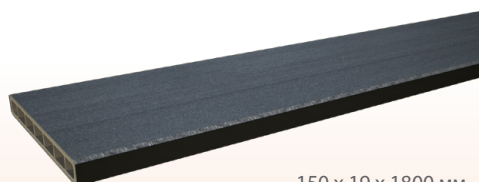

БЪЛГАРИЯ

Валидна от 07/2021

ЦЕНОВА ЛИСТА без ДДС СИСТЕМА WPC ПРОФИЛИ ЗА ОГРАДА

150 x 19 x 1800 мм

WPC FENCING ДЪСКА ЗА ОГРАДА

КАФЯВ

53,00 лв./бр.

150 x 19 x 1800 мм

WPC FENCING ДЪСКА ЗА ОГРАДА

ГРАФИТ

53,00 лв./бр.

30 x 40 x 1500 мм

WPC FENCING C-ПРОФИЛ ЗА ОГРАДА

КАФЯВ

29,90 лв./бр.

30 x 40 x 1500 мм

WPC FENCING C-ПРОФИЛ ЗА ОГРАДА

ГРАФИТ

29,90 лв./бр.

WPC FENCING
СТЪЛБ ЗА ОГРАДА
ГРАФИТ

364,65 лв./бр.

100 x 100 x 1500 мм
/основа 160 x 160 x 10 мм/

19 x 25 x 40 мм

WPC FENCING ДИСТАНЦИОНЕР