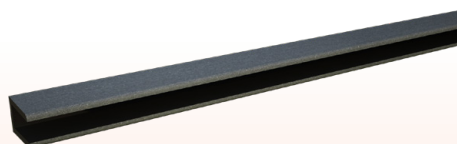

БЪЛГАРИЯ

Валидна от 07/2021

ЦЕНОВА ЛИСТА без ДДС СИСТЕМА WPC ПРОФИЛИ ЗА ОГРАДА

150 x 19 x 1800 мм

WPC FENCING ДЪСКА ЗА ОГРАДА

КАФЯВ

53,00 лв./бр.

150 x 19 x 1800 мм

WPC FENCING ДЪСКА ЗА ОГРАДА

ГРАФИТ

53,00 лв./бр.

30 x 40 x 1500 мм

WPC FENCING C-ПРОФИЛ ЗА ОГРАДА

КАФЯВ

29,90 лв./бр.

30 x 40 x 1500 мм

WPC FENCING C-ПРОФИЛ ЗА ОГРАДА

ГРАФИТ

29,90 лв./бр.

WPC FENCING
СТЪЛБ ЗА ОГРАДА
ГРАФИТ

364,65 лв./бр.

100 x 100 x 1500 мм
/основа 160 x 160 x 10 мм/

19 x 25 x 40 мм

WPC FENCING ДИСТАНЦИОНЕР